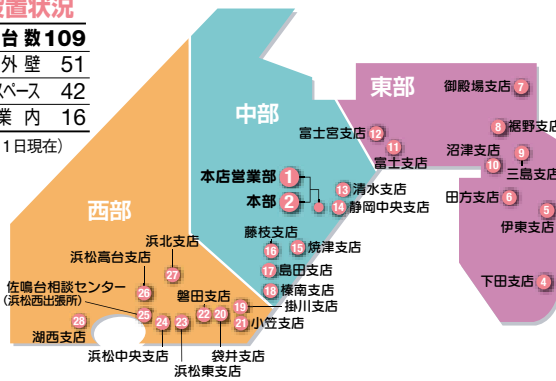

# ■ ネットワーク

## 店舗案内

### 自動機設置状況

**自動機総数109**  
 うち店舗外壁 51  
 うちパブリックスペース 42  
 うち企業内 16  
 (2014年7月1日現在)

<p><b>①本店営業部</b>                  〒420-0851                  静岡市葵区黒金町5-1                  TEL 054 (221) 6111</p> <p>自動機稼働時間                  ● 平日 8:00～21:00                  ● 土曜日 9:00～17:00                  ● 日曜・祝日 9:00～17:00</p>	<p><b>②本部</b>                  〒420-0044                  静岡市葵区西門町1-20                  TEL 054 (221) 6100</p>
<p><b>③インターネット静岡支店</b>                  〒420-0044                  静岡市葵区西門町1-20</p> <p>アドレス  <a href="http://shizuoka.rokin.or.jp/">http://shizuoka.rokin.or.jp/</a>                  (金庫ホームページアドレス)</p>	<p><b>④下田支店</b>                  〒415-0021                  下田市1-12-3                  TEL 0558 (23) 2211</p> <p>自動機稼働時間                  ● 平日 8:00～21:00                  ● 土曜日 9:00～19:00                  ● 日曜・祝日 9:00～19:00</p>