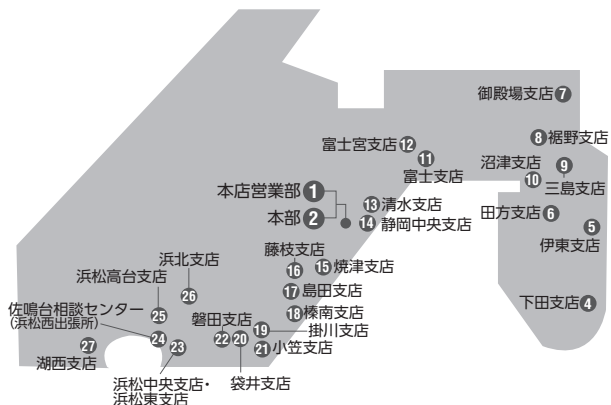

(注) 佐鳴台相談センター(浜松西出張所)の営業時間は平日11:00~13:00、14:00~18:30です。なお、現金のお取扱いはATMのみとなり、当座預金、税金・公共料金等の収納、両替などの業務は行っておりません。

■当金庫を所属労働金庫とする労働金庫代理業者(代理店)はありません。

⑲ 掛川支店	☎ 0537-24-5111	掛川市中央2-5-6
掛川ローンセンター	☎ 0537-24-5111	
⑳ 袋井支店	☎ 0538-43-4649	袋井市泉町1-7-13
㉑ 小笠支店	☎ 0537-72-7111	掛川市大坂405-2
㉒ 磐田支店	☎ 0538-34-7111	磐田市中泉112-13
磐田ローンセンター	☎ 0538-34-3311	
㉓ 浜松中央支店	☎ 053-456-9111	浜松市中区中央3-15-37
浜松中央ローンセンター	☎ 053-456-9331	
浜松東支店	☎ 053-456-9111	浜松市中区中央3-15-37
㉔ 佐鳴台相談センター	☎ 053-449-7733	浜松市中区佐鳴台3-54-31
㉕ 浜松高台支店	☎ 053-438-1611	浜松市中区葵東2-20-20
浜松高台ローンセンター	☎ 053-438-1611	
㉖ 浜北支店	☎ 053-586-5511	浜松市浜北区小松498-1
㉗ 湖西支店	☎ 053-576-3511	湖西市古見1005-1
湖西ローンセンター	☎ 053-576-3511	

自動機稼働時間

本店営業部	平日8:00~21:00 / 土・日・祝日9:00~17:00
各支店	平日8:00~21:00 / 土・日・祝日9:00~19:00

店舗外キャッシュサービスコーナー案内

ATM設置場所	住所	平日	土曜日	日曜・祝日
大仁テック	伊豆の国市大仁570	9:00~19:00	9:00~17:00	
イオンモール富士宮	富士宮市浅間町1-8	9:00~21:00	9:00~21:00	9:00~21:00
富士横割	富士市横割2-4-11	9:00~19:00	9:00~17:00	9:00~17:00
富士市役所	富士市永田町1-100	9:00~17:00		
イオンタウン富士南	富士市鮫島118-10	9:00~21:00	9:00~21:00	9:00~21:00
富士川	富士市中之郷801	9:00~18:00	9:00~17:00	
清水区役所	静岡市清水区旭町6-8	9:00~18:00	9:00~14:00	
ベイドリーム清水	静岡市清水区駒越北町8-1	10:00~21:00	10:00~21:00	10:00~21:00
草薙	静岡市清水区草薙一里山5-5	9:00~19:00	9:00~17:00	
マークイズ静岡	静岡市葵区柚木1026	9:00~21:00	9:00~21:00	9:00~21:00
静岡市役所	静岡市葵区追手町5-1	8:45~18:00		
県庁西館	静岡市葵区追手町9-6	9:00~18:00		
鷹匠	静岡市葵区鷹匠2-10-16	8:00~19:00	9:00~19:00	9:00~19:00
西門町	静岡市葵区西門町1-20	8:00~21:00	9:00~19:00	9:00~19:00
遠鉄ストア菊川	菊川市堀之内546-1	9:30~21:00	9:30~20:00	9:30~20:00
パロー掛川	掛川市大池539	10:00~21:00	9:30~21:00	9:30~21:00
森町役場	周智郡森町森2101-1	9:00~18:00	9:00~17:00	
遠鉄ストア竜洋	磐田市豊岡字金洗6926-3	9:00~20:00	9:00~20:00	9:00~20:00
イオンタウン磐田	磐田市西貝塚3690	9:00~20:00	9:00~20:00	9:00~20:00
ららぽーと磐田	磐田市高見丘1200	10:00~21:00	10:00~21:00	10:00~21:00
ベシア磐田豊岡	磐田市下神増93	9:00~20:00	9:00~20:00	9:00~20:00
NTT浜松	浜松市中区板屋町103-3	9:00~19:00	9:00~17:00	9:00~17:00
遠鉄ストア高林	浜松市中区高林1-5-20	8:00~21:00	8:00~21:00	8:00~21:00
フィールハミング	浜松市中区新津町709-1	9:30~21:00	9:30~21:00	9:30~21:00
佐鳴台相談センター	浜松市中区佐鳴台3-54-31	8:00~21:00	9:00~19:00	9:00~19:00
パロー高塚	浜松市南区高塚町4888-11	10:00~20:00	9:30~20:00	9:30~20:00
ジャンボエンチョーきらりタウン浜北	浜松市浜北区染地台5-7-8	9:00~20:00	9:00~20:00	9:00~20:00
西鹿島	浜松市浜北区於呂3853-1	9:00~19:00	9:00~17:00	
パロー引佐	浜松市北区引佐町金指1038-1	9:00~20:00	9:00~20:00	9:00~20:00
FDK	湖西市鷺津2281	9:00~19:00	9:00~17:00	
デンソー労組 湖西地区前	湖西市梅田390	9:00~19:00	9:00~17:00	

(注) 1. 商業施設内に設置されている自動機は、各施設の営業時間内のみご利用いただけます。
2. 2019年8月8日(木)9:00よりイオンモール浜松市野で稼働を開始させていただきます。

自動機設置状況

自動機総台数	91
うち店舗外壁	49
うちパブリックスペース	31
うち企業内	11

(2019年7月1日現在)

全国ろうきんの概要

(2019年3月末)

- 金庫数 13金庫
- 店舗数 620店舗
- 常勤従業員数 11,285人
- 団体会員数 51,381会員
- 間接構成員数 11,310,317人
- 預金残高 20兆 3,612億円
- 融資残高 13兆 5,563億円

ろうきんは総合力で事業の維持・発展に取り組んでいます。

- 全国の労働金庫は(一社)全国労働金庫協会(労金協会)と労働金庫連合会(労金連合会)を中央機関とし、13金庫620店舗(2019年3月末現在)が一大大ネットワークを形成しています。

- 労金協会は全国労金の指導・調整・連絡・渉外などを、労金連合会は全国労金の資金の需要調整・運用や全国的な統一業務を行っています。