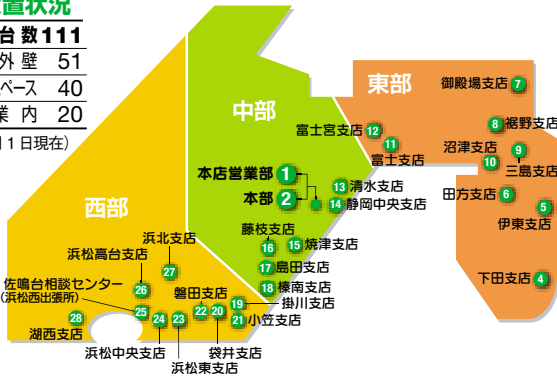

ネットワーク

店舗案内

自動機設置状況

自動機総数111
 うち店舗外壁 51
 うちパブリックスペース 40
 うち企業内 20
 (2013年7月1日現在)

①本店営業部

〒420-0851
 静岡市葵区黒金町5-1
 TEL 054 (221) 6111

自動機稼働時間

- 平日 8:00 ~ 21:00
- 土曜日 9:00 ~ 17:00
- 日曜・祝日 9:00 ~ 17:00

②本部

〒420-0044
 静岡市葵区西門町1-20
 TEL 054 (221) 6100

③インターネット静岡支店

〒420-0044
 静岡市葵区西門町1-20

アドレス
<http://shizuoka.rokin.or.jp/>
 (金庫ホームページアドレス)

④下田支店

〒415-0021
 下田市1-12-3
 TEL 0558 (23) 2211

自動機稼働時間